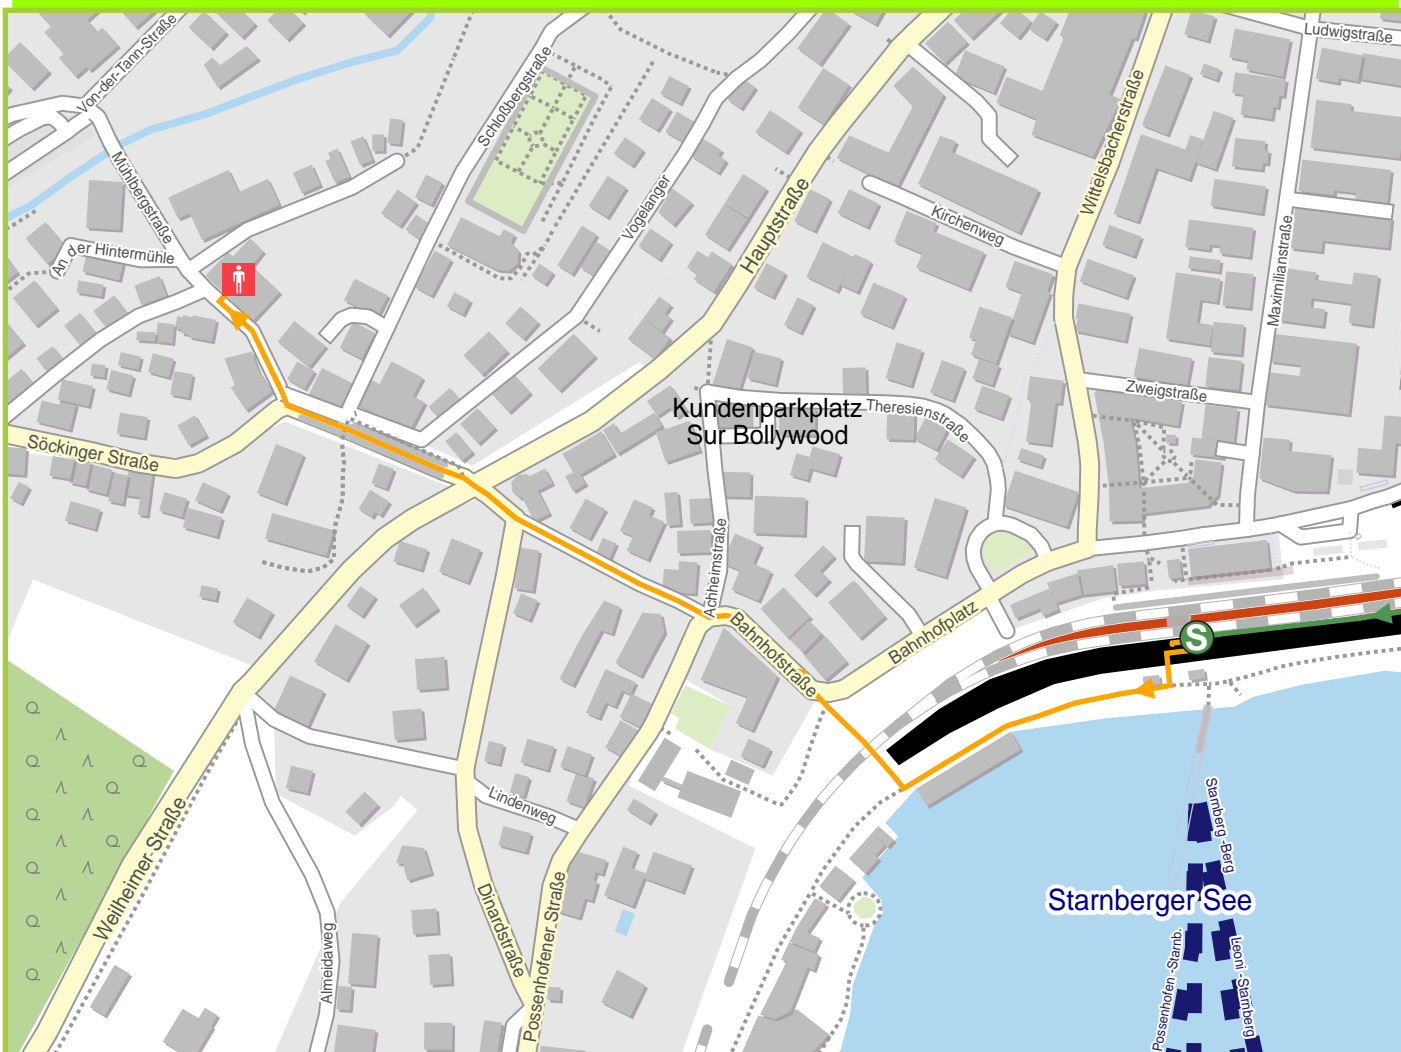

# Weg von Starnberg nach Starnberg, Mühlbergstraße 4

© OpenStreetMap-Mitwirkende

- S-Bahn
- Fußweg
- S S-Bahn
- 🚶 Ende Fußweg

1.		Start Starnberg.		
2.	↪		10 m	10 m
3.	↪ ↘	rechts Außentreppe		10 m
4.	↪ ↘	rechts Seepromenade	160 m	170 m
5.	↪ ↑	geradeaus im Gebäude		170 m
6.	↪ ↑	geradeaus Bahnhofstraße/Söckinger Straße/Mühlbergstraße	360 m	0,5 km
7.	↑	geradeaus Mühlbergstraße	60 m	0,6 km
8.		Ankunft Starnberg, Mühlbergstraße 4.		

# Weg von Starnberg nach Starnberg, Mühlbergstraße 4

- nur Niveau -1

© OpenStreetMap-Mitwirkende

- S-Bahn    S-Bahn    Ende Fußweg
- Fußweg

1.		Start Starnberg.		
2.			10 m	10 m
3.		rechts Außentreppe		10 m
4.		rechts Seepromenade	160 m	170 m
5.		geradeaus im Gebäude		170 m
6.		geradeaus Bahnhofstraße/Söckinger Straße/Mühlbergstraße	360 m	0,5 km
7.		geradeaus Mühlbergstraße	60 m	0,6 km
8.		Ankunft Starnberg, Mühlbergstraße 4.		